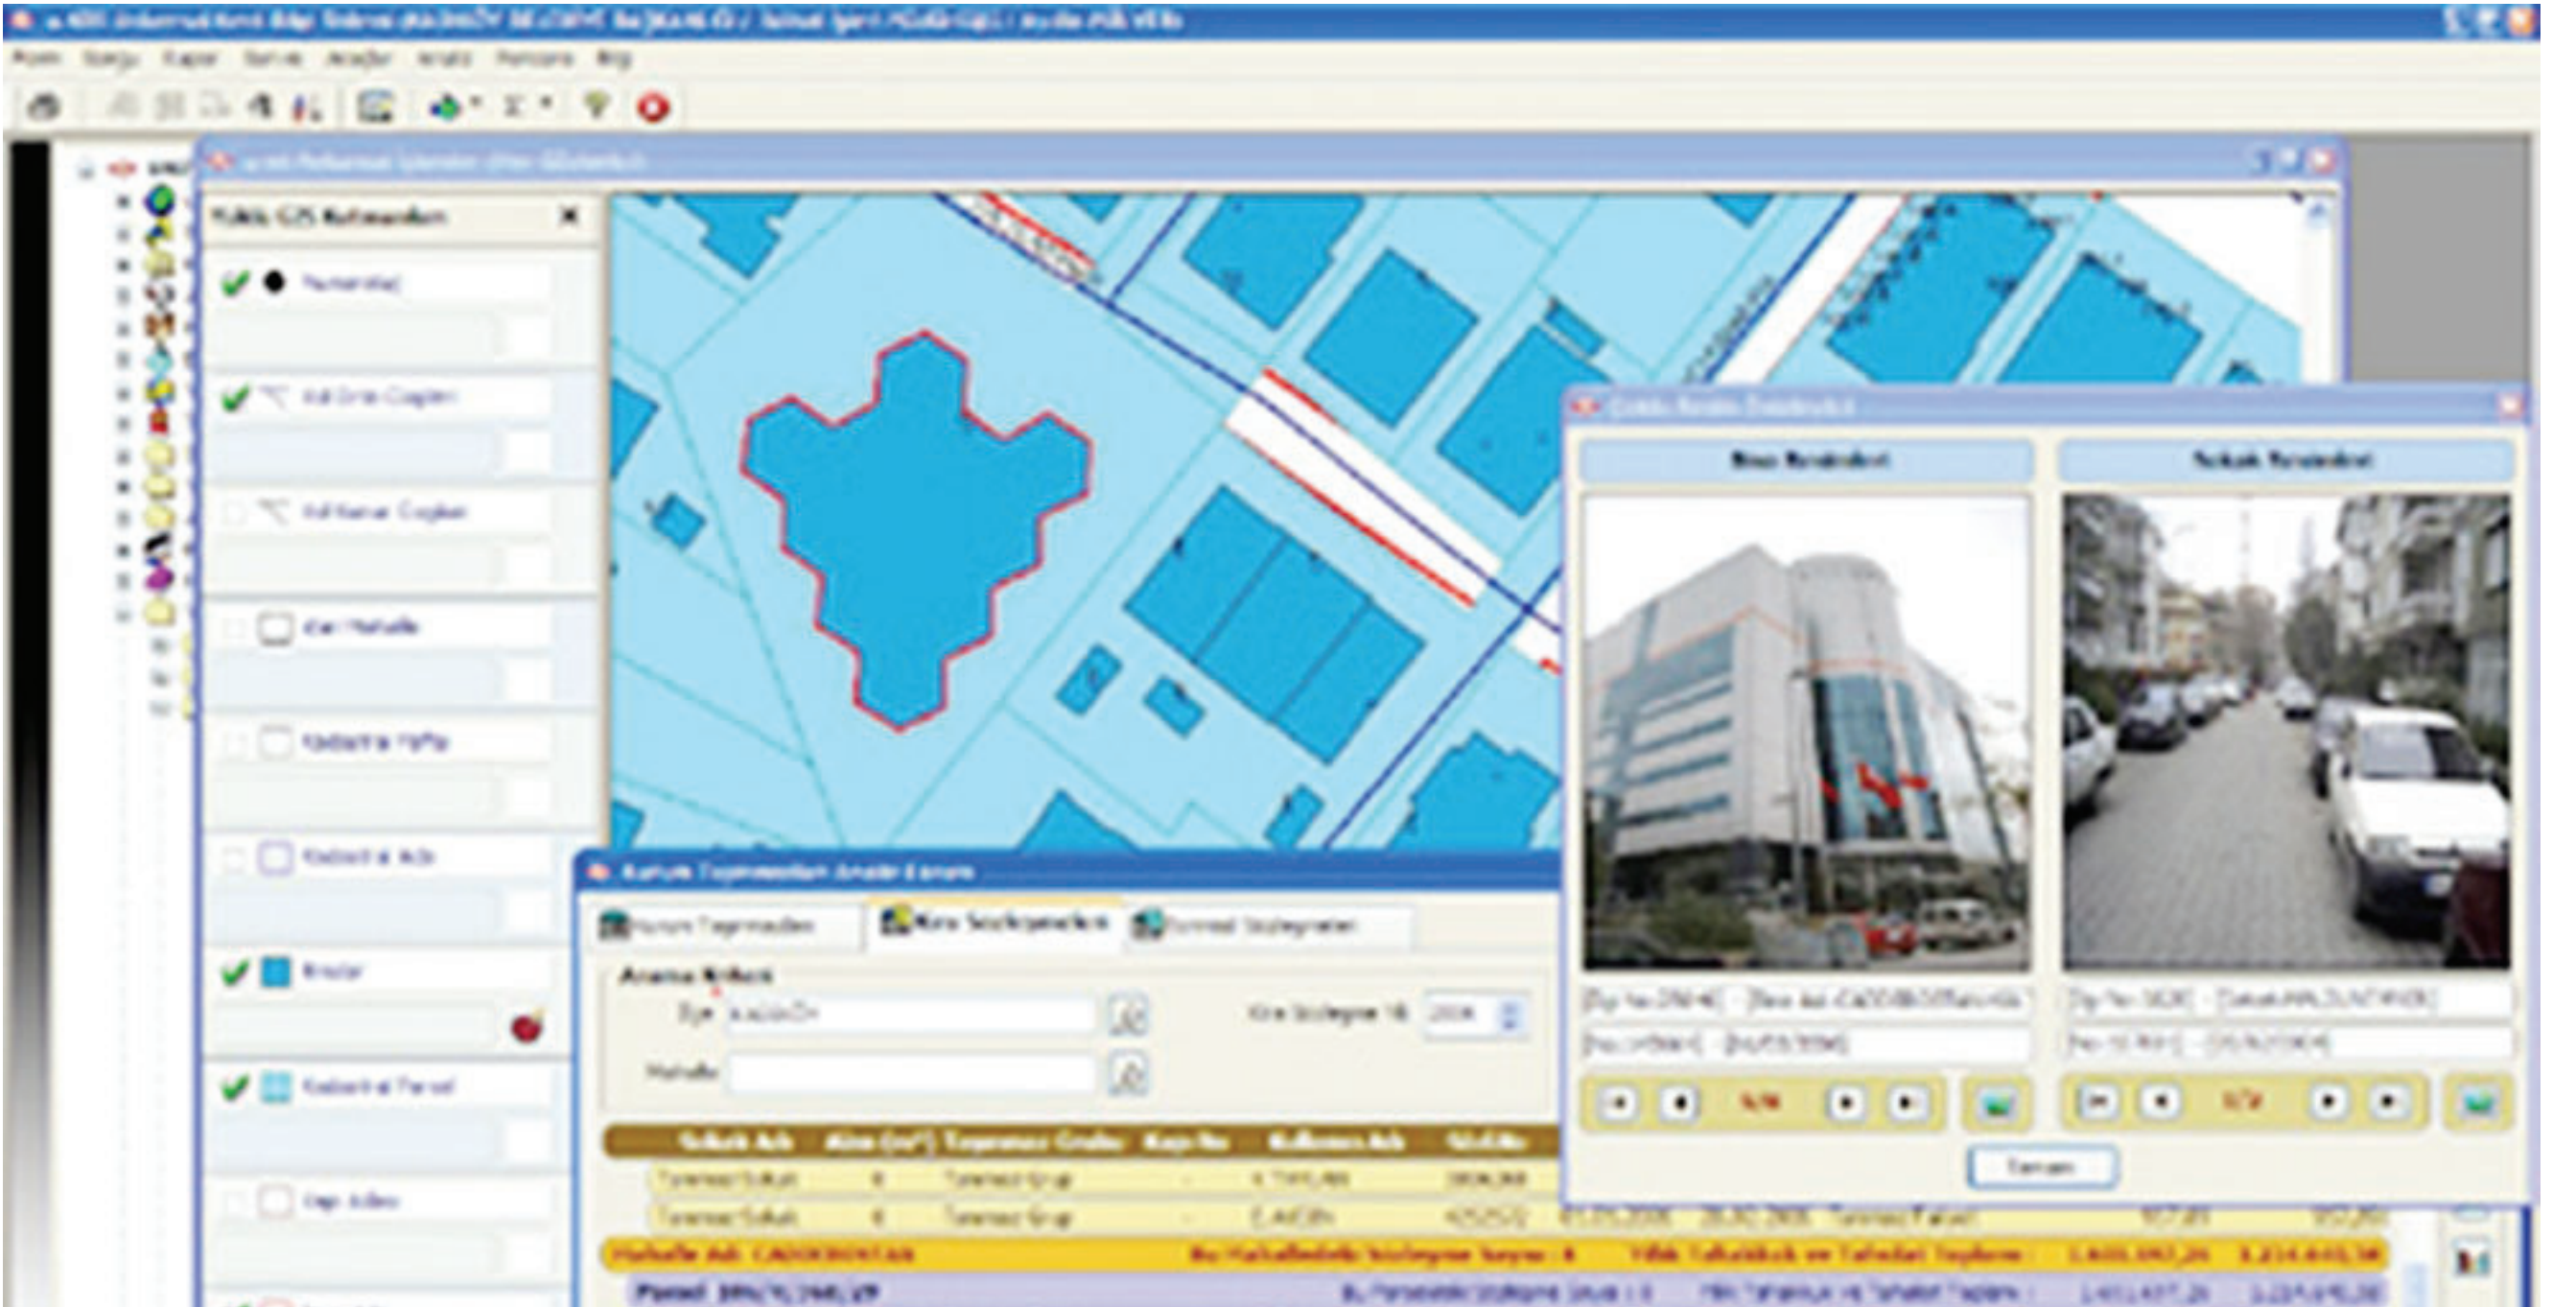

Bilgi sistemi kolaylığı

BEŞİKTAŞ Belediyesi kent bilgi sistemiyle Beşiktaş kentlilerine daha iyi hizmet verebilmek için çalışıyor. Sistem ile bazı başlıklar hakkında işlemler kolaylıkla gerçekleştirilebiliyor: " Sokak, Parsel, Bina, İşyeri, Ruhsat, İzin, Park ve Bahçeler, Yatırımlar analizler, Başkan/Sekreter türü Randevu takibi" gibi.

Beşiktaş'ın Kent Bilgi Sistemi, Beşiktaş Belediyesi'ne büyük kolaylıklar sağlıyor. Yetkililer şu açıklamayı yapıyor: "Kent Bilgi Sistemi, Beşiktaş Belediyesi'ne kolaylıklar sağlamanın yanında kentlinin yaşam kalitesini de arttıran belediyeçilik standartlarına sahiptir.

Kent Bilgi Sistemi, Beşiktaş Belediyesi'nin iç iletişimini ve kurumlar arası elektronik iletişimini sağlamakla birlikte hizmet verimliliğini de arttırmaktadır. Hizmet kalitesinin yükselmesi ile vatandaşın memnuniyeti de buna paralel olarak artmaktadır. "

Kent Bilgi Sistemi hakkındaki detay şöyleydi: "Çağdaş bir halkla ilişkiler uygulamasıdır. Ofis

Yönetimi, Süreç Tanımı, Toplam Kalite Yönetimi ve GIS uygulamalarına entegre olan bu modül ile kentli isteklerinin alınması, incelenmesi ve takibi yapılmaktadır. Yönetici masası olarak adlandırılan modülde yöneticiler tarafından dinamik olarak sorgulanıp analiz edilmesini sağlamaya yönelik grafik ağırlıklı uygulamalar mevcuttur."